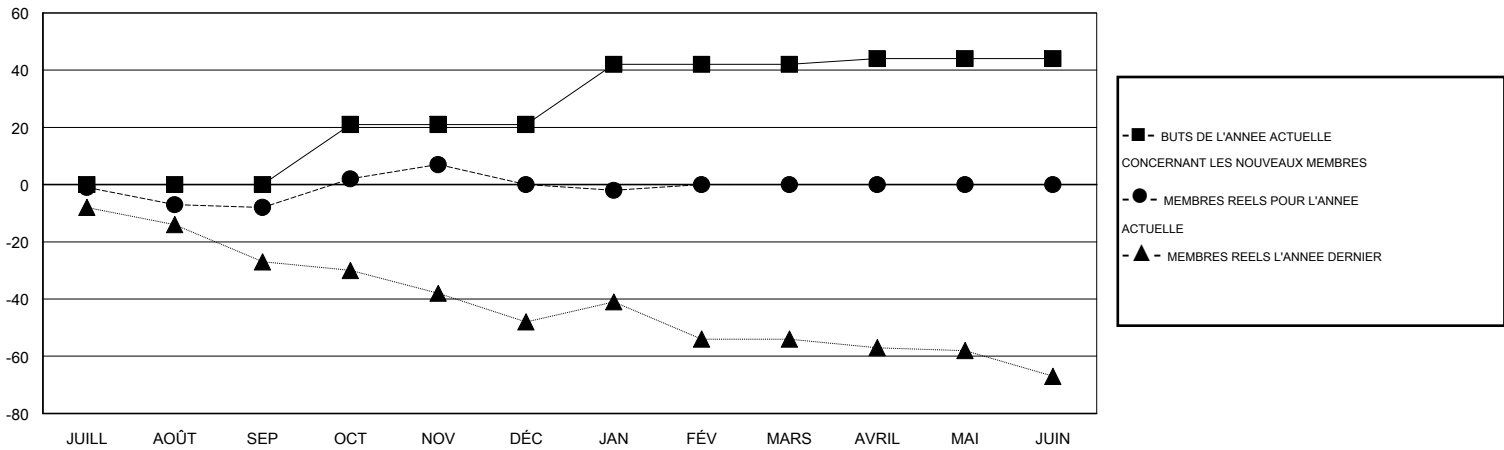

MONTHLY MEMBERSHIP PROGRESS REPORT

District 112 C

Results as of: 1/31/2016

GMT: Jean-Jacques STOFFEL-MUNCK

LIEU BELGIUM

RC EME 4

Clubs					Membres				
RESULTATS POUR 2015-2016					RESULTATS POUR 2015-2016				
TRIMESTRE	BUT CONCERNANT LES NOUVEAUX CLUBS	NOUVEAUX CLUBS	CLUBS ANNULÉS	GAIN NET/PERTE NETTE	TRIMESTRE	BUT CONCERNANT LES NOUVEAUX MEMBRES	MEMBRES FONDATEURS ET NOUVEAUX AJOUTÉS	MEMBRES RADIÉS	GAIN NET/PERTE NETTE
JUILL/AOÛT/SEP	0	0	1	-1	JUILL/AOÛT/SEP	0	12	20	-8
OCT/NOV/DÉC	1	0	0	0	OCT/NOV/DÉC	21	34	26	8
JAN/FÉV/MARS	1	0	0	0	JAN/FÉV/MARS	21	10	12	-2
AVRIL/MAI/JUIN	0	0	0	0	AVRIL/MAI/JUIN	2	0	0	0

BUTS ET NOUVEAUX CLUBS REELS - CUMULATIF

BUTS ET MEMBRES REELS - CUMULATIF

CLUBS RADIÉS: 1

26 CLUBS OF 61 ONT AJOUTE 1 OU PLUSIEURS NOUVEAUX MEMBRES

DISTRIBUTION PAR SEXE

HOMME 951 (78.34%)
FEMME 263 (21.66%)