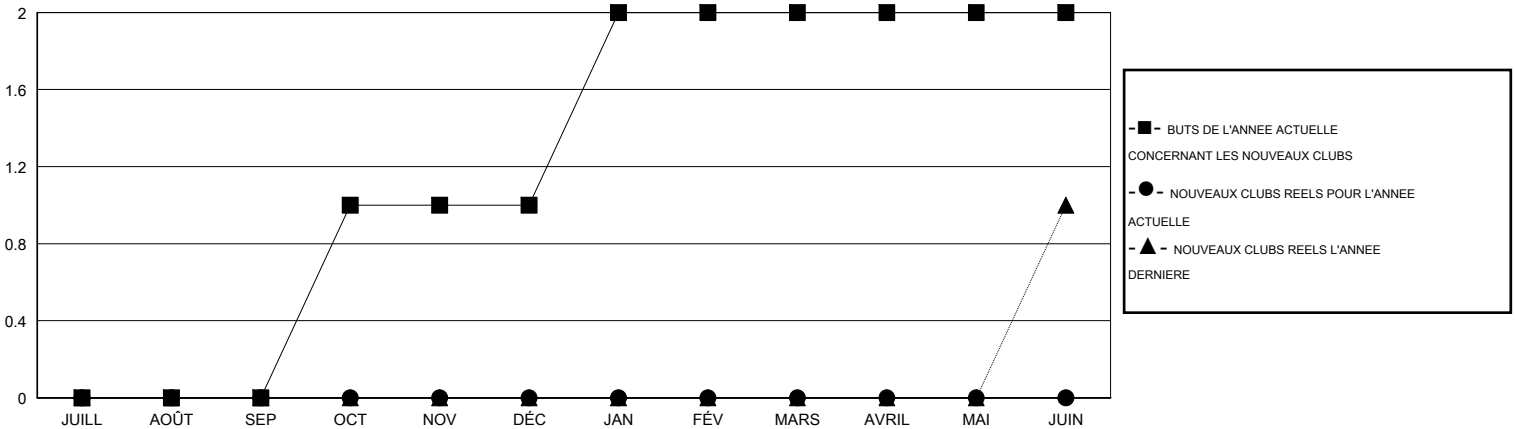

MONTHLY MEMBERSHIP PROGRESS REPORT

District 112 C

Results as of: 1/31/2016

GMT: Jean-Jacques STOFFEL-MUNCK

LIEU BELGIUM

RC EME 4

Clubs					Membres				
RESULTATS POUR 2015-2016					RESULTATS POUR 2015-2016				
TRIMESTRE	BUT CONCERNANT LES NOUVEAUX CLUBS	NOUVEAUX CLUBS	CLUBS ANNULÉS	GAIN NET/PERTE NETTE	TRIMESTRE	BUT CONCERNANT LES NOUVEAUX MEMBRES	MEMBRES FONDATEURS ET NOUVEAUX AJOUTÉS	MEMBRES RADIÉS	GAIN NET/PERTE NETTE
JUILL/AOÛT/SEP	0	0	1	-1	JUILL/AOÛT/SEP	0	12	20	-8
OCT/NOV/DÉC	1	0	0	0	OCT/NOV/DÉC	21	34	26	8
JAN/FÉV/MARS	1	0	0	0	JAN/FÉV/MARS	21	10	12	-2
AVRIL/MAI/JUIN	0	0	0	0	AVRIL/MAI/JUIN	2	0	0	0

BUTS ET NOUVEAUX CLUBS REELS - CUMULATIF

BUTS ET MEMBRES REELS - CUMULATIF

CLUBS RADIÉS: 1

26 CLUBS OF 61 ONT AJOUTE 1 OU PLUSIEURS NOUVEAUX MEMBRES

DISTRIBUTION PAR SEXE

HOMME 951 (78.34%)
FEMME 263 (21.66%)